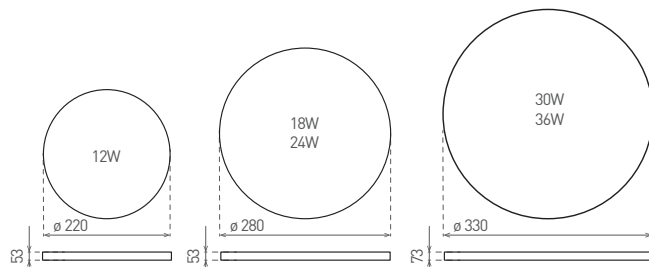

LED SMART-R

220-240V-
50/60Hz

IP₄₄

IK₁₀
cover

-20+40°C

115°

25 000

NEUTRAL
WHITE

WARM
WHITE

- LED SMD LÁMPA
- lámpatest: polikarbonát (PC)
- diffúzor/ búra: polikarbonát (PC)
- vízmentes
- nagy fényerő
- 85%- kal alacsonyabb energiafelhasználás

- LED 12W ▶ ≥D 60W
- LED 18W ▶ ≥D 90W
- LED 24W ▶ ≥D 130W
- LED 30W ▶ ≥D 200W
- LED 36W ▶ ≥D 230W

						$\frac{T_c}{CCT}$	$\frac{Ra}{CRI}$		
LED SMART-R White 12W NW	GXLS220	8592660113418	12	800	neutrális fehér	4000K	≥80	0,40	1/10
LED SMART-R White 12W WW	GXLS221	8592660113425	12	800	meleg fehér	3000K	≥80	0,40	1/10
LED SMART-R White 18W NW	GXLS224	8592660113456	18	1200	neutrális fehér	4000K	≥80	0,62	1/10
LED SMART-R White 18W WW	GXLS225	8592660113463	18	1200	meleg fehér	3000K	≥80	0,62	1/10
LED SMART-R White 24W NW	GXLS216	8592660122502	24	1700	neutrális fehér	4000K	≥80	0,62	1/10
LED SMART-R White 24W WW	GXLS217	8592660122519	24	1700	meleg fehér	3000K	≥80	0,62	1/10
LED SMART-R White 30W NW	GXLS280	8592660130293	30	2700	neutrális fehér	4000K	≥80	0,95	1/10
LED SMART-R White 36W NW	GXLS281	8592660130309	36	3000	neutrális fehér	4000K	≥80	0,95	1/10